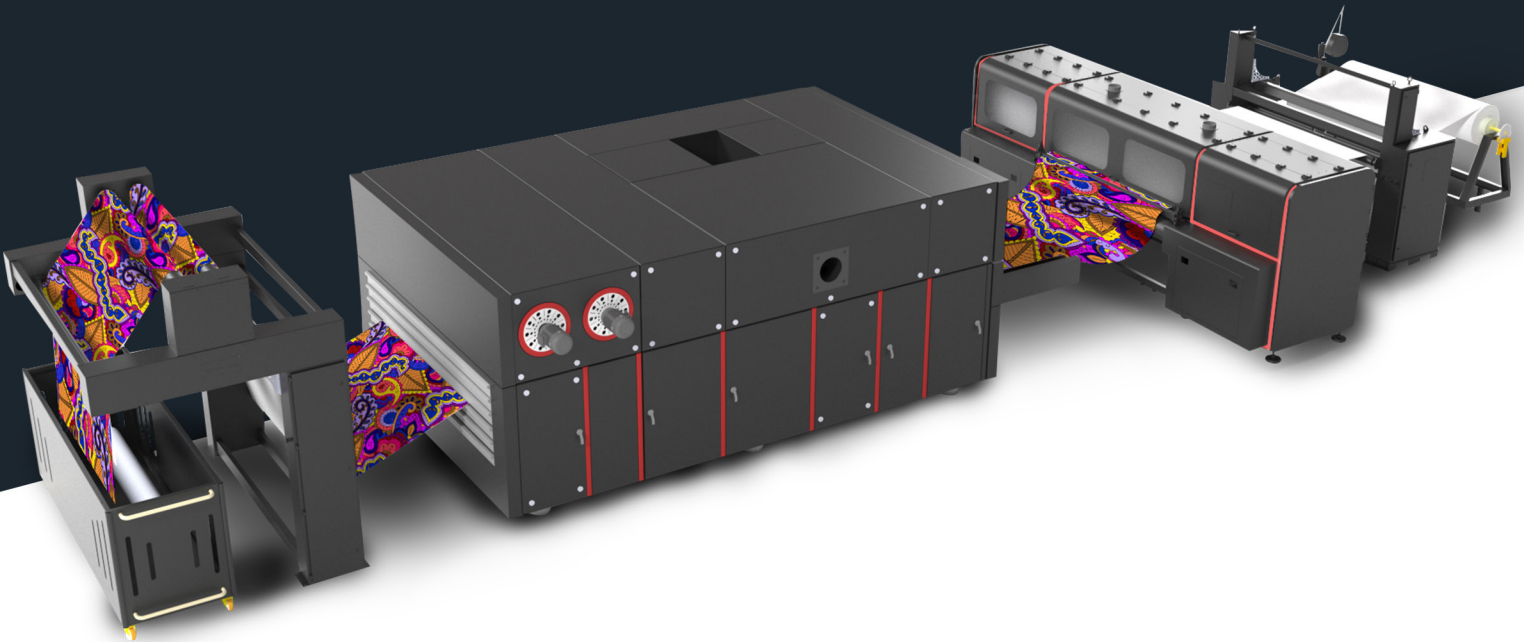

NIRVANA BELT

HIZ KONFIGÜRASYONLARI

NIRVANABELT 32 Baskı Kafası

1.5 m Kumaş

Metre tülde hız

Draft Modu (1 PASS)	360 x 360 DPI
Draft Modu (2 PASS)	360 x 360 DPI
Üretim Modu (2 PASS)	360 x 720 DPI
Üretim Modu (4 PASS)	360 x 720 DPI
Kalite Modu (3 PASS)	360 x 1080 DPI
Kalite Modu (6 PASS)	360 x 1080 DPI
Yüksek Kalite Modu (4 PASS)	720 x 720 DPI
Yüksek Kalite Modu (8 PASS)	720 x 720 DPI

8 Renk / 32 Baskı Kafası

NIRVANABELT 24 Baskı Kafası

1.5 m Kumaş

Metre tülde hız

Draft Modu (1 PASS)	360 x 360 DPI
Draft Modu (2 PASS)	360 x 360 DPI
Üretim Modu (2 PASS)	360 x 720 DPI
Üretim Modu (4 PASS)	360 x 720 DPI
Kalite Modu (3 PASS)	360 x 1080 DPI
Kalite Modu (6 PASS)	360 x 1080 DPI
Yüksek Kalite Modu (4 PASS)	720 x 720 DPI
Yüksek Kalite Modu (8 PASS)	720 x 720 DPI

6 Renk / 24 Baskı Kafası

NIRVANABELT 16 Baskı Kafası

1.5 m Kumaş

Metre tülde hız

Draft Modu (1 PASS)	360 x 360 DPI
Draft Modu (2 PASS)	360 x 360 DPI
Üretim Modu (2 PASS)	360 x 720 DPI
Üretim Modu (4 PASS)	360 x 720 DPI
Kalite Modu (3 PASS)	360 x 1080 DPI
Kalite Modu (6 PASS)	360 x 1080 DPI
Yüksek Kalite Modu (4 PASS)	720 x 720 DPI
Yüksek Kalite Modu (8 PASS)	720 x 720 DPI

4 Renk / 16 Baskı Kafası

NIRVANABELT 16 Baskı Kafası

1.5 m Kumaş

Metre tülde hız

Draft Modu (1 PASS)	360 x 360 DPI
Draft Modu (2 PASS)	360 x 360 DPI
Üretim Modu (2 PASS)	360 x 720 DPI
Üretim Modu (4 PASS)	360 x 720 DPI
Kalite Modu (3 PASS)	360 x 1080 DPI
Kalite Modu (6 PASS)	360 x 1080 DPI
Yüksek Kalite Modu (4 PASS)	720 x 720 DPI
Yüksek Kalite Modu (8 PASS)	720 x 720 DPI